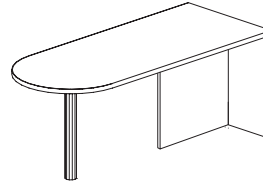

D-Top

HL-147	36" x 71"	$509.30