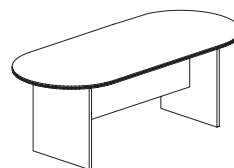

HL-484 54.25"H x 15.25" x 22.5"D \$1023.00

*Bookcases*

HL-155 48H x 33.5 x 11.25D \$353.10

HL-157 69H x 33.5 x 11.25D \$491.70

*Racetrack Tables*

HL-135 71" x 36" \$592.90

HL-136 96" x 42" (2 pcs.) \$877.80