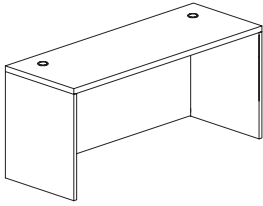

### Desk Shell

HL-104	24" x 48"	\$400.40
HL-121	30" x 48"	\$403.70
HL-103	30" x 60"	\$416.90
HL-102	30" x 66"	\$458.70
HL-105	30" x 71"	\$489.50
HL-101	36" x 71"	\$489.50