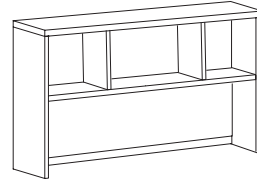

Open Hutch

HL-140OH	66"	$508.20
HL-144OH	71"	$528.00