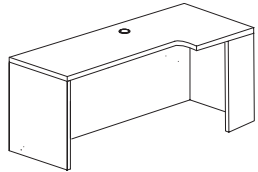

Credenza Ext Shell (L or R)

HL-181L	24" x 71"	$528.00
HL-181R	24" x 71"	$528.00