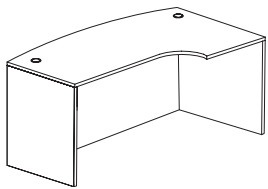

COMPONENTS

Desk Shell

HL-104	24" x 48"	\$364.00
HL-121	30" x 48"	\$367.00
HL-103	30" x 60"	\$379.00
HL-102	30" x 66"	\$417.00
HL-105	30" x 71"	\$445.00
HL-101	36" x 71"	\$445.00

Bow Desk Ext Shell (L or R)