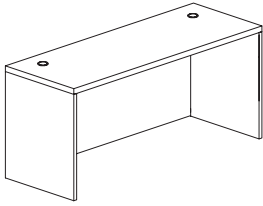

COMPONENTS

Desk Shell

HL-104	24" x 48"	\$364.00
HL-121	30" x 48"	\$367.00
HL-103	30" x 60"	\$379.00
HL-102	30" x 66"	\$417.00
HL-105	30" x 71"	\$445.00
HL-101	36" x 71"	\$445.00

Bow Desk Ext Shell (L or R)