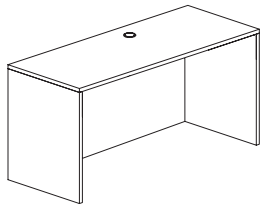

Credenza Shell

HL-111	24" x 66"	$388.00
HL-143	24" x 71"	$401.00