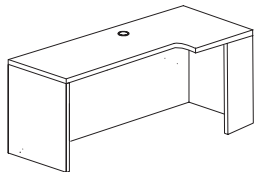

Credenza Ext Shell (L or R)

HL-181L	24" x 71"	$480.00
HL-181R	24" x 71"	$480.00