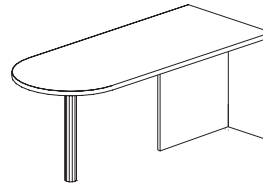

D-Top

HL-147	36" x 71"	$463.00