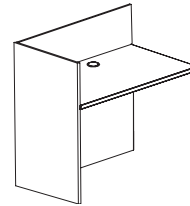

COMPONENTS

Desk Shell

HL-104	24" x 48"	\$364.00
HL-121	30" x 48"	\$367.00
HL-103	30" x 60"	\$379.00
HL-102	30" x 66"	\$417.00
HL-105	30" x 71"	\$445.00
HL-101	36" x 71"	\$445.00

Bow Desk Ext Shell (L or R)

Bridge

HL-193	24" x 36"	\$195.00
HL-197	24" x 42"	\$232.00
HL-170	24" x 48"	\$235.00

Return Shell

HL-192	24" x 36"	\$230.00
HL-196	24" x 42"	\$278.00
HL-145	24" x 48"	\$281.00

Reception Bow Desk Shell

HL-169	30/36" x 71"	\$709.00
--------	--------------	----------