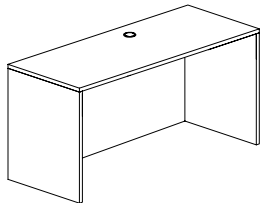

Desk Shell

HL-104	24" x 48"	\$364.00
HL-121	30" x 48"	\$367.00
HL-103	30" x 60"	\$379.00
HL-102	30" x 66"	\$417.00
HL-105	30" x 71"	\$445.00
HL-101	36" x 71"	\$445.00

Bow Desk Shell

HL-189*	36/41" x 71"	\$504.00
---------	--------------	----------

Bow Desk Ext Shell (L or R)

HL-177L*	36/41" x 71"	\$740.00
HL-177R*	36/41" x 71"	\$740.00

Credenza Shell

HL-111	24" x 66"	\$388.00
HL-143	24" x 71"	\$401.00

Credenza Ext Shell (L or R)

HL-181L	24" x 71"	\$480.00
HL-181R	24" x 71"	\$480.00