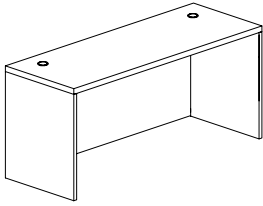

Desk Shell

HL-104	24" x 48"	\$364.00
HL-121	30" x 48"	\$367.00
HL-103	30" x 60"	\$379.00
HL-102	30" x 66"	\$417.00
HL-105	30" x 71"	\$445.00
HL-101	36" x 71"	\$445.00

Bow Desk Shell

HL-189*	36/41" x 71"	\$504.00
---------	--------------	----------