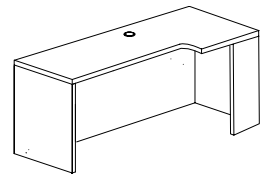

Desk Shell

HL-104	24" x 48"	\$364.00
HL-121	30" x 48"	\$367.00
HL-103	30" x 60"	\$379.00
HL-102	30" x 66"	\$417.00
HL-105	30" x 71"	\$445.00
HL-101	36" x 71"	\$445.00

Bow Desk Shell

HL-189*	36/41" x 71"	\$504.00
---------	--------------	----------

Bow Desk Ext Shell (L or R)

HL-177L*	36/41" x 71"	\$740.00
HL-177R*	36/41" x 71"	\$740.00

Credenza Shell

HL-111	24" x 66"	\$388.00
HL-143	24" x 71"	\$401.00

Credenza Ext Shell (L or R)

HL-181L	24" x 71"	\$480.00
HL-181R	24" x 71"	\$480.00