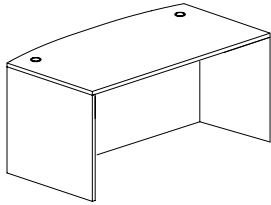

Desk Shell

HL-104	24" x 48"	\$364.00
HL-121	30" x 48"	\$367.00
HL-103	30" x 60"	\$379.00
HL-102	30" x 66"	\$417.00
HL-105	30" x 71"	\$445.00
HL-101	36" x 71"	\$445.00

Bow Desk Shell

HL-189*	36/41" x 71"	\$504.00
---------	--------------	----------