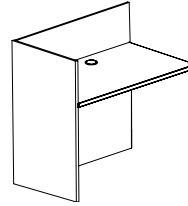

Bow Desk Ext Shell (L or R)

HL-177L*	36/41" x 71"	\$740.00
HL-177R*	36/41" x 71"	\$740.00

Credenza Shell

HL-111	24" x 66"	\$388.00
HL-143	24" x 71"	\$401.00

Credenza Ext Shell (L or R)

HL-181L	24" x 71"	\$480.00
HL-181R	24" x 71"	\$480.00

Bridge

HL-193	24" x 36"	\$195.00
HL-197	24" x 42"	\$232.00
HL-170	24" x 48"	\$235.00

Return Shell

HL-192	24" x 36"	\$230.00
HL-196	24" x 42"	\$278.00
HL-145	24" x 48"	\$281.00

Reception Desk Shell

HL-169	30" x 71"	\$709.00
--------	-----------	----------