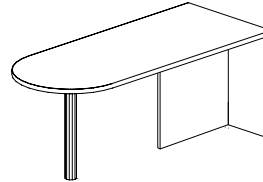

D-Top

HL-147	36" x 71"	$463.00