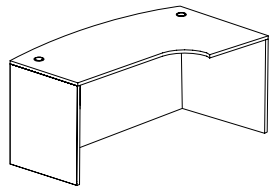

Desk Shell

HL-104	24" x 48"	\$364.00
HL-121	30" x 48"	\$367.00
HL-103	30" x 60"	\$379.00
HL-102	30" x 66"	\$417.00
HL-105	30" x 71"	\$445.00
HL-101	36" x 71"	\$445.00

Bow Desk Shell

HL-189*	36/41" x 71"	\$504.00
---------	--------------	----------